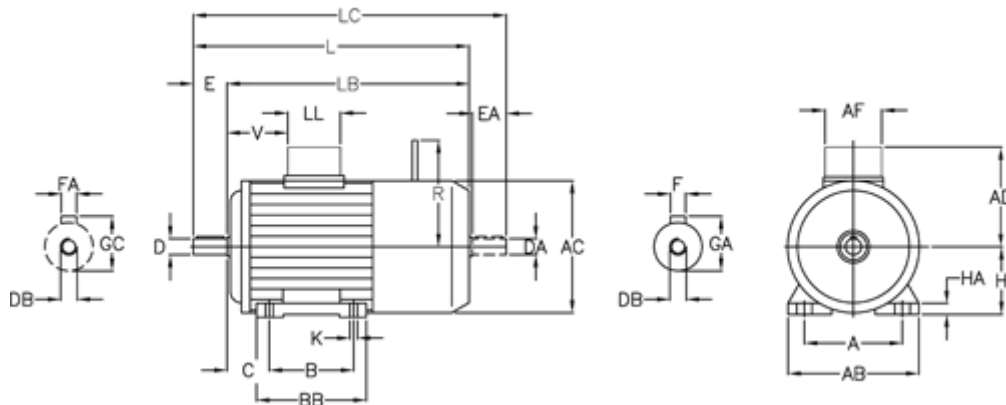

Data Sheet

Article number: 25100055041204107500

Description: Bonfiglioli brake motor BX132SB-4 FA06 5.5KW
1400 rpm 3x230/400v 50HZ IP55 IE3 AC brake B3 stainless steel

Measures

A	= 216	D	= 38	GC	= 41.0	R	= 200
A/F	= 118	DA	= M12	H	= 132	V	= 180
AB	= 260	DB	= M12	HA	= 16.0		
AC	= 258	E	= 80	K	= 12		
AD	= 193	EA	= 38	L	= 603		
B	= 178	F	= 10	LC	= 686		
BB H7	= 218	FA	= 10	Length B	= 523		
C	= 89	GA	= 41.0	LL	= 118		